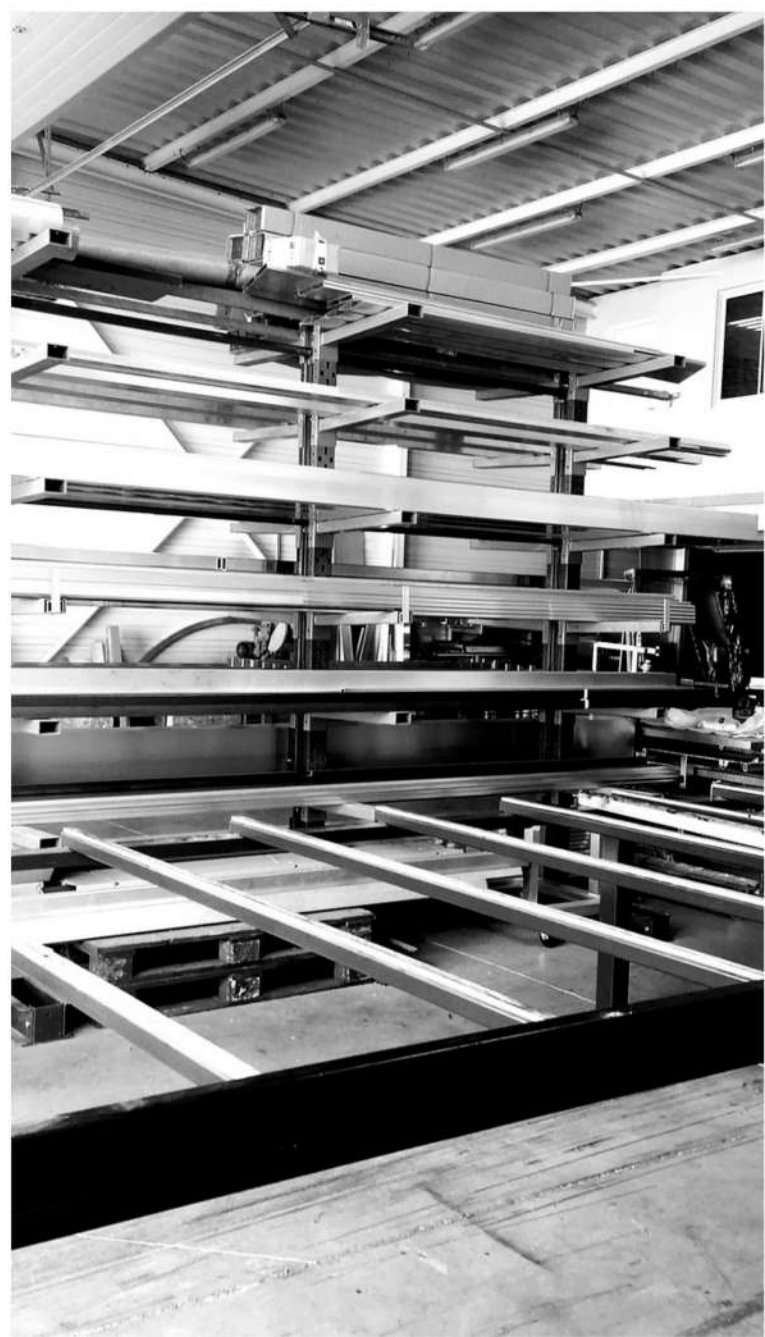

La Fabrik à Portail est votre partenaire de confiance pour la conception et la fabrication de produits en aluminium soudé : portails, garde-corps, clôtures, pergolas, verrières, marquises ... Avec une solide expérience de **15 ans dans ce domaine**, notre équipe vous accompagnera dans la conception du produit qui s'adaptera parfaitement à vos besoins et à votre style.

Faites le choix de la **qualité** et de la **durabilité** avec La Fabrik à Portail, votre expert en aluminium soudé.