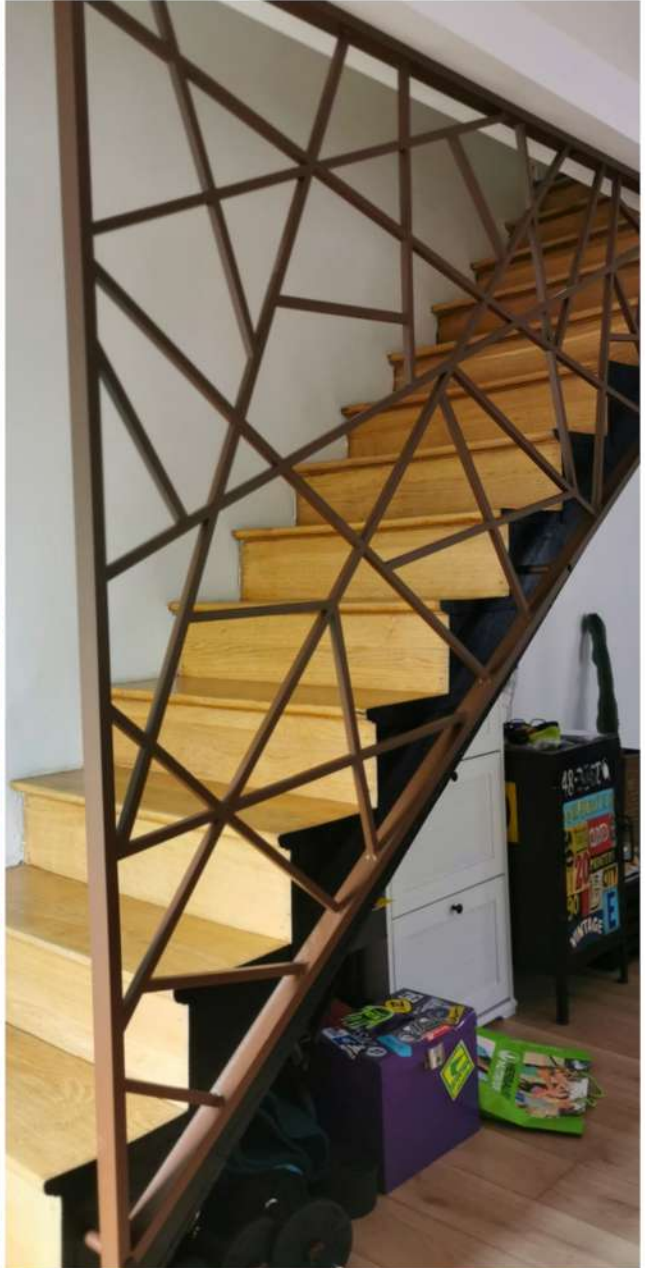

GARDE-CORPS

CLÔTURES

PERGOLAS

Design et épurée, notre **pergola en aluminium** incluant 1 ou 2 stores va sublimer votre terrasse.

Nos pergolas store donnent un cachet contemporain à la façade de votre maison tout en conservant l'authenticité. Notre pergola toile rétractable permet de conserver la luminosité de votre intérieur une fois enroulée. Vous pouvez choisir les coloris de votre pergola ainsi que de vos stores. Il est possible également d'inclure des éclairages leds pour plus de confort.