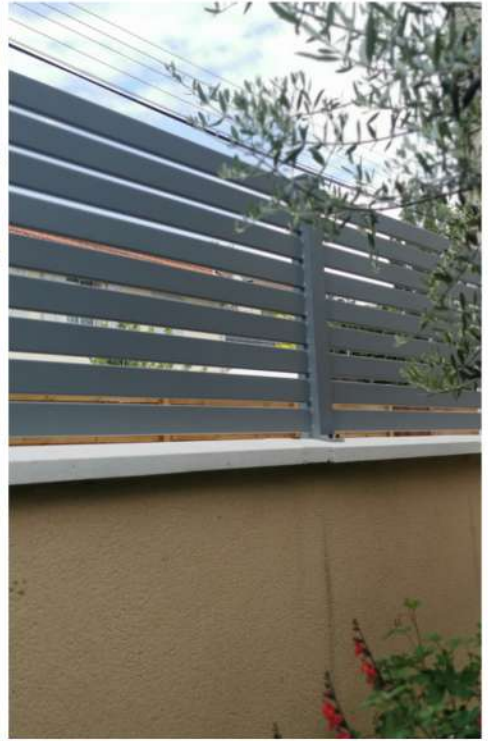

GARDE-CORPS

CLÔTURES

PERGOLAS

Design et épurée, notre **pergola en aluminium** incluant 1 ou 2 stores va sublimer votre terrasse.

Nos pergolas store donnent un cachet contemporain à la façade de votre maison tout en conservant l'authenticité. Notre pergola toile rétractable permet de conserver la luminosité de votre intérieur une fois enroulée. Vous pouvez choisir les coloris de votre pergola ainsi que de vos stores. Il est possible également d'inclure des éclairages leds pour plus de confort.