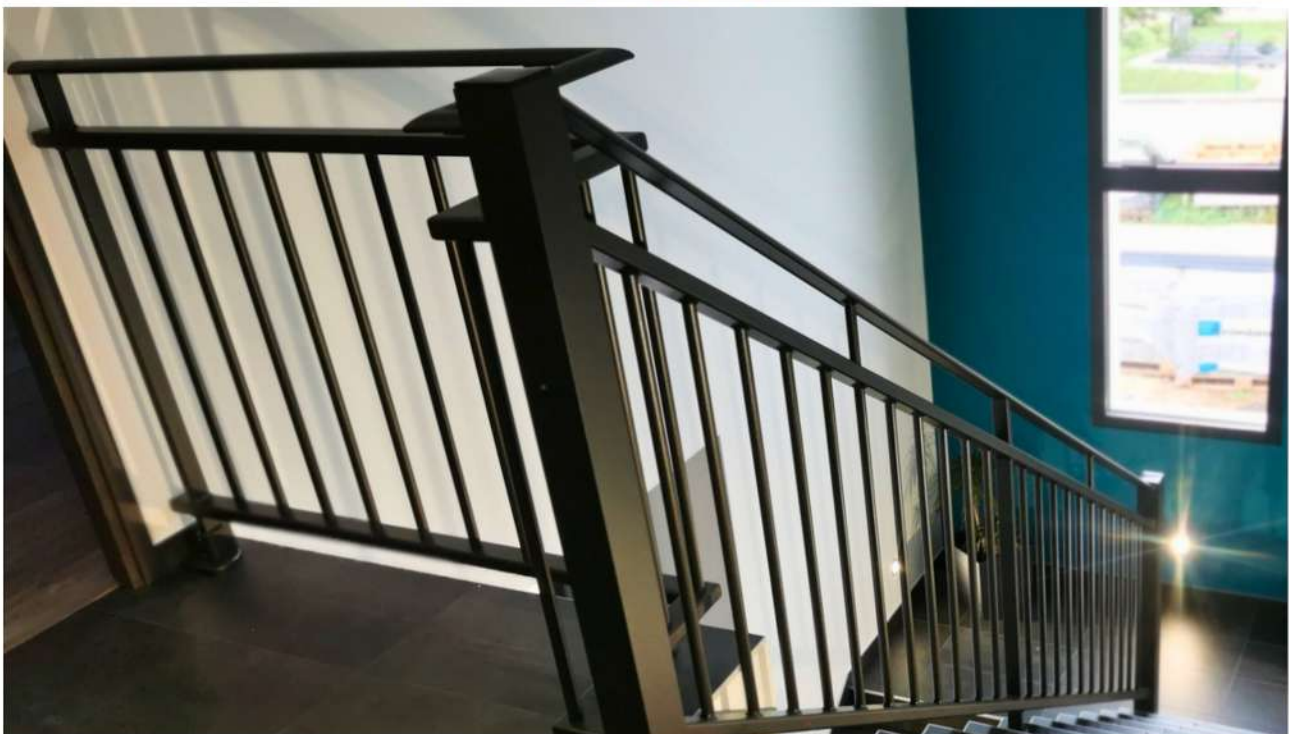

Il s'ouvre en coulissant. Il est composé de 2 vantaux minimum qui se superposent lors de l'ouverture. Le premier vantail vient coulisser parallèlement sur le deuxième pour l'entraîner, grâce à un système de poulie dissimulée et de 2 rails posés sur le sol.

GARDE-CORPS

CLÔTURES

PERGOLAS

Design et épurée, notre **pergola en aluminium** incluant 1 ou 2 stores va sublimer votre terrasse.

Nos pergolas store donnent un cachet contemporain à la façade de votre maison tout en conservant l'authenticité. Notre pergola toile rétractable permet de conserver la luminosité de votre intérieur une fois enroulée. Vous pouvez choisir les coloris de votre pergola ainsi que de vos stores. Il est possible également d'inclure des éclairages leds pour plus de confort.